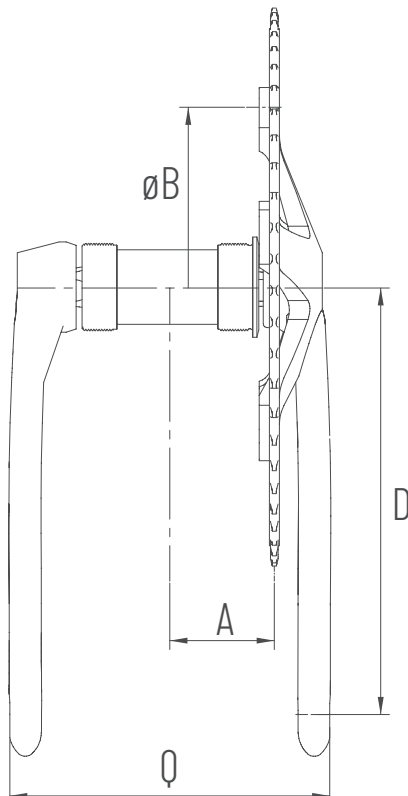

PRIMATO PISTA ADVANCED

I pesi indicati nelle pagine precedenti sono riferiti alle combinazioni più leggere e senza movimento centrale.

The weights on previous pages refer to the lightest possible combination and without B.B.

Les poids indiqués dans les pages précédentes se réfèrent à la combinaison la plus légère et sans boitier.

Die aufgeführten Gewichte auf den vorherigen Seiten beziehen sich auf die leichteste Kombination und ohne Innenlager.

Los pesos indicados en las páginas anteriores son para las combinaciones más ligeras y sin movimiento central.

PISTA