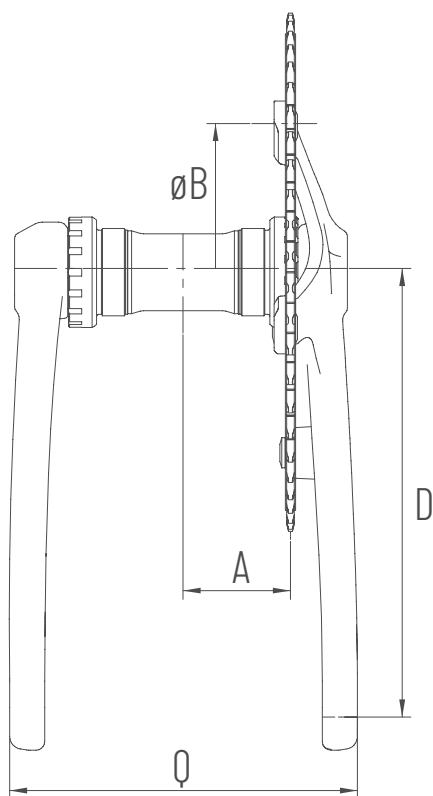

GUARNITURA

MISURA MOVIMENTO CENTRALE

		A	B	C	D	Q
Pistard 2.0 advanced	-	42,5	144	-	165 - 167,5 - 170 - 172,5 - 175	138
Pistard AIR advanced	-	42,5	144	-	165 - 167,5 - 170 - 172,5 - 175	138
Primato pista advanced	107	42,5	144	-	165 - 167,5 - 170 - 172,5 - 175	131