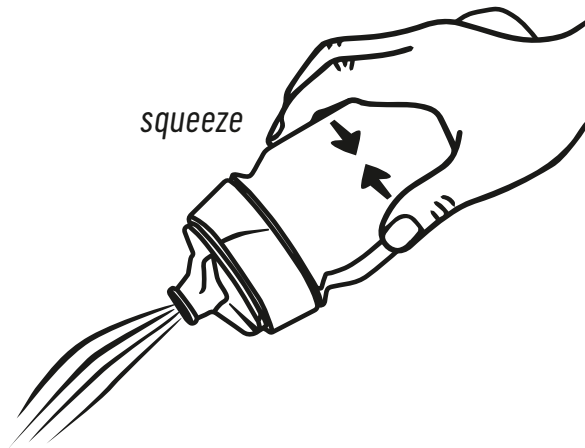

Trinkflasche bot:tle

durch Drehbewegung am Mundstück Flasche
öffnen oder komplett verschließen

open or close the bottle by rotating the lid

Das Membran-Mundstück ist auch im
geöffneten Zustand dicht. Zum Trinken
Flasche drücken.

The membran lid is also tight in open
mode. For drinking squeeze the bottle.
