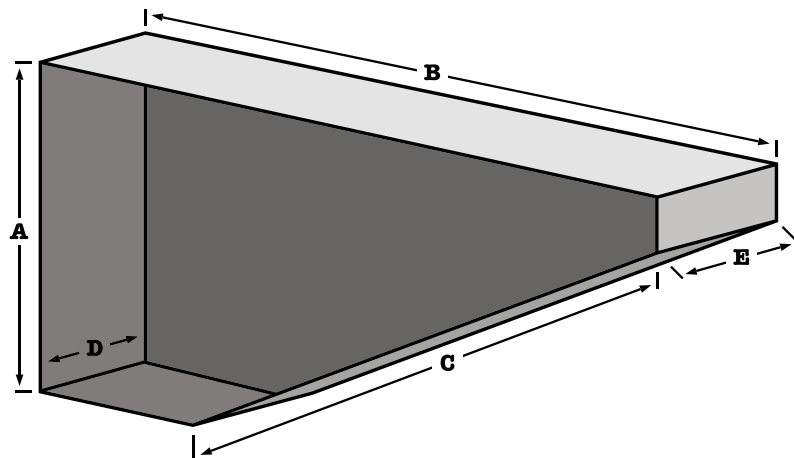

FRAME BAG DIMENSIONS

MODEL	FIT	FRAME SIZE (cm)										
		38	42	46	50	52	54	56	58	60	62	64
Cross Check	A		42	46	50	52	54	56	58	60	62	64
Midnight Special	A	42	42	46	50	52	54	56	58	60	62	64
Pack Rat	B		42	46	50	52	54	56	58			
Straggler 700c	A		42	46	50	52	54	56	58	60	62	64
Straggler 650b	B	42	46	50	52	54	56	58	60			

#42-64 = Bag Size

A = Best Fit Like Custom B = Good Fit, But Not Quite Custom

BAG SIZE	DIMENSIONS (in/mm)				
	A	B	C	D	E
42	11.8 / 300	15.7 / 400	16.1 / 410	2.75 / 70	2.75 / 70
46	13.0 / 330	16.9 / 430	16.5 / 420	2.75 / 70	2.75 / 70
50	14.8 / 375	17.7 / 450	16.7 / 425	2.75 / 70	2.75 / 70
52	14.8 / 375	18.1 / 460	16.5 / 420	2.75 / 70	2.75 / 70
54	15.4 / 396	18.9 / 480	16.9 / 430	2.75 / 70	2.75 / 70
56	16.9 / 430	20.5 / 520	18.5 / 470	2.75 / 70	2.75 / 70
58	16.9 / 430	21.5 / 545	18.5 / 470	2.75 / 70	2.75 / 70
60	17.3 / 440	22.2 / 564	18.5 / 470	2.75 / 70	2.75 / 70
62	17.7 / 450	22.4 / 570	17.3 / 440	2.75 / 70	2.75 / 70
64	19.3 / 490	22.8 / 580	20.1 / 510	2.75 / 70	2.75 / 70